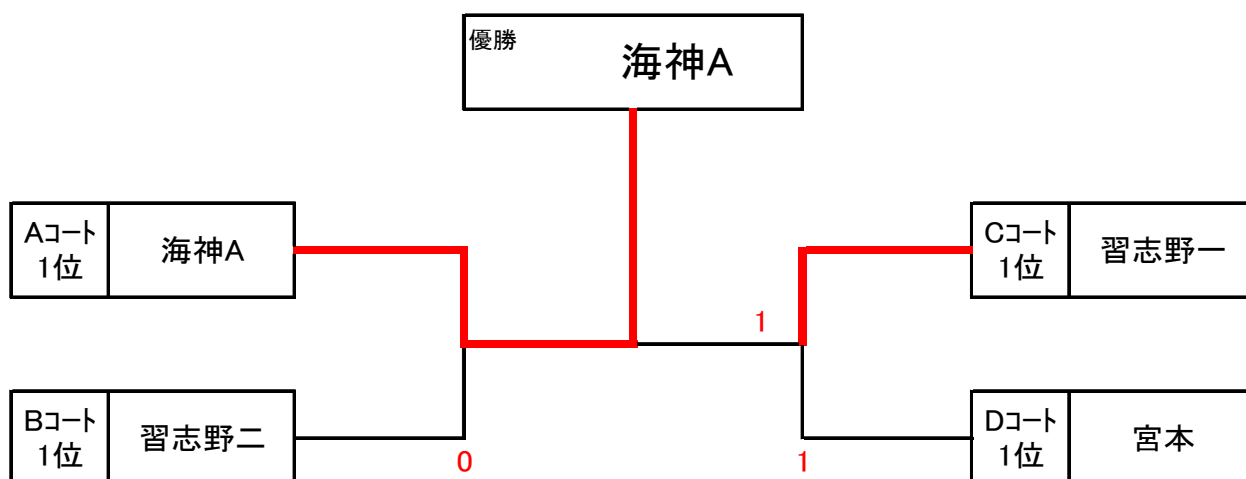

決勝トーナメント

- ※ 決勝トーナメントは2点先取で行ってください。
- ※ 審判は、準決勝は相互審判、決勝は敗者審判をお願いします。
- ※ 試合の進行状況によっては二面展開、コート変更があります。

優勝	海神中学校A	(トロフィー・賞状・賞品)
準優勝	習志野市立第一中学校	(賞状・賞品)
第三位	習志野市立第二中学校	(賞状・賞品)
第三位	宮本中学校	(賞状・賞品)

今大会の結果は、AOIスポーツ ホームページ <http://aoisports.net> で確認できます。