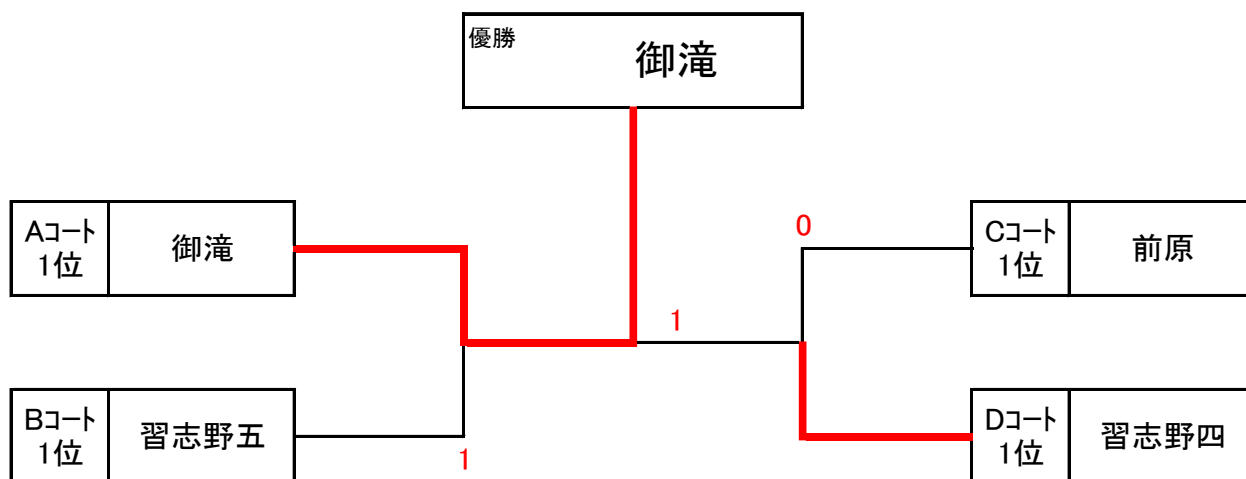

決勝トーナメント

※ 決勝トーナメントは2点先取で行ってください。

※ 審判は、準決勝は相互審判、決勝は敗者審判をお願いします。

※ 試合の進行状況によっては二面展開、コート変更があります。

優勝	御滝中学校	(トロフィー・賞状・賞品)
準優勝	習志野市立第四中学校	(賞状・賞品)
第三位	習志野市立第五中学校	(賞状・賞品)
第三位	前原中学校	(賞状・賞品)

今大会の結果は、AOIスポーツ ホームページ <http://aoisports.net> で確認できます。