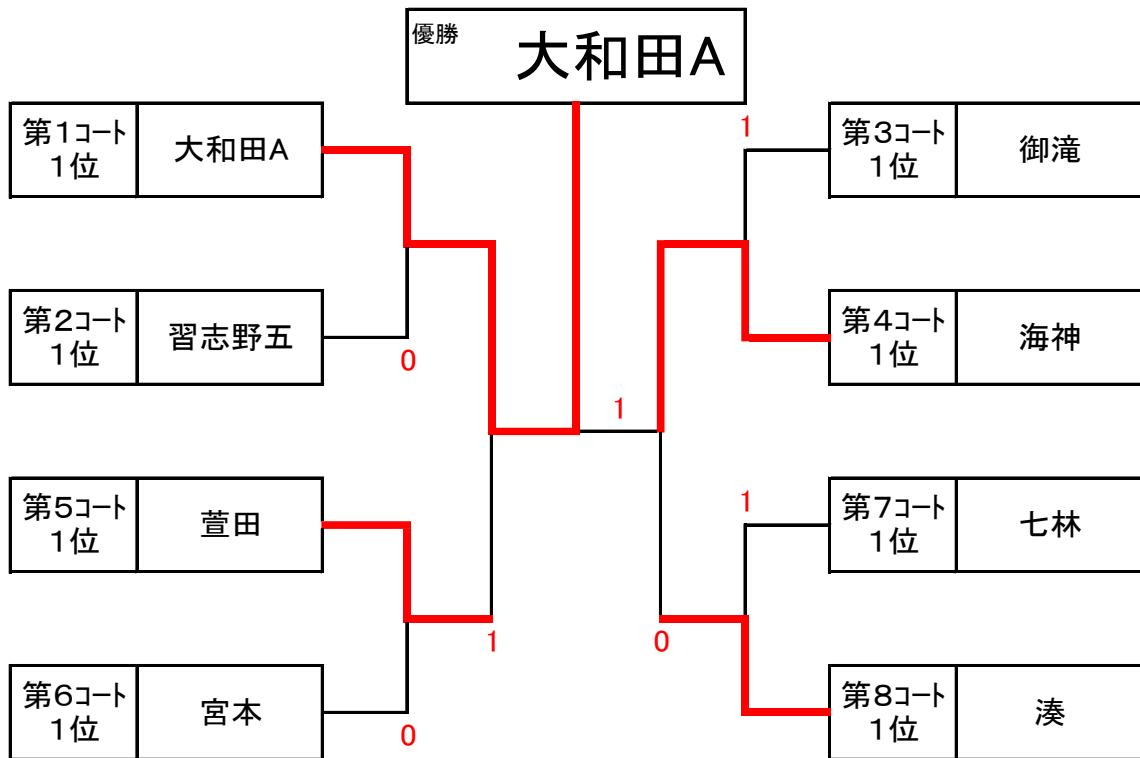

第3コート		1	2	3	勝率	差	順位
1	御滝 (船橋)		③	②	2-0		1
2	新松戸南B (松戸)	0		1	0-2		3
3	根木内 (松戸)	1	②		1-1		2

第4コート		1	2	3	勝率	差	順位
1	山王 (千葉)		②	1	1-1		2
2	坪井B (船橋)	1		1	0-2		3
3	海神 (船橋)	②	②		2-0		1

第5コート		1	2	3	勝率	差	順位
1	新松戸南A (松戸)		②	1	1-1		2
2	旭 (船橋)	1		1	0-2		3
3	萱田 (八千代)	②	②		2-0		1

第6コート		1	2	3	勝率	差	順位
1	鎌ヶ谷五A (葛南)		0	0	0-2		3
2	宮本 (船橋)	③		②	2-0		1
3	坪井A (船橋)	③	1		1-1		2

第7コート		1	2	3	勝率	差	順位
1	市川七 (市・浦)		1	1	0-2		3
2	七林 (船橋)	②		②	2-0		1
3	小室 (船橋)	②	1		1-1		2

第8コート		1	2	3	勝率	差	順位
1	湊 (船橋)		③	③	2-0		1
2	大和田B (八千代)	0		③	1-1		2
3	鎌ヶ谷三 (葛南)	0	0		0-2		3

【予選リーグ試合順】

第1試合:1-2(審判3) 第2試合:2-3(審判1) 第3試合:1-3(審判2)

※ 予選リーグは必ず3対戦まで行ってください。

※ 試合の進行状況によっては二面展開、コート変更、審判変更があります。

決勝トーナメント

- ※ 決勝トーナメントは2点先取で行ってください。
- ※ 決勝トーナメント1回戦目は相互審判、以降は敗者審判で行ってください。
- ※ 試合の進行状況によっては二面展開、コート変更、審判変更があります。