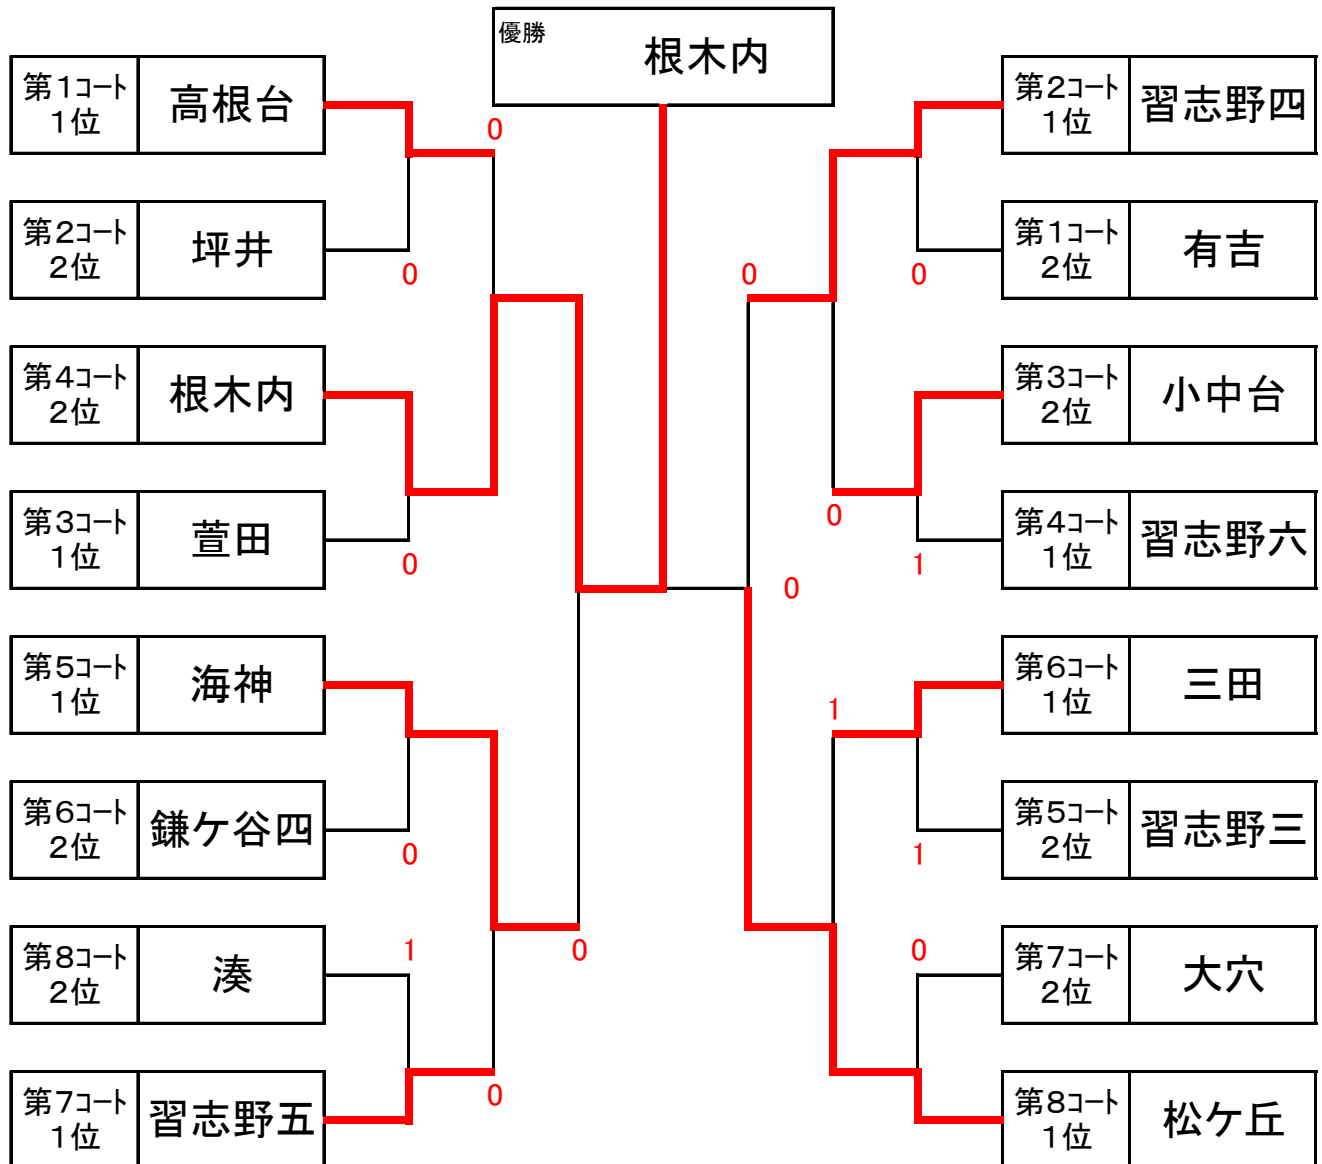

【予選リーグ試合順】

3校リーグの場合 / 第1試合:1-2(審判3) 第2試合:2-3(審判1) 第3試合:1-3(審判2)

4校リーグの場合 / 第1試合:1-2(相互) 第2試合:3-4(相互) 第3試合:1-3(相互)

第4試合:2-4(相互) 第5試合:2-3(相互) 第6試合:1-4(相互)

決勝トーナメント

※ 決勝トーナメントは2点先取で行ってください。

※ 決勝トーナメント1回戦目は相互審判、以降は敗者審判で行ってください。

※ 試合の進行状況によっては二面展開、コート変更があります。

優勝	根木内中学校	(トロフィー・賞状・賞品)
準優勝	松ヶ丘中学校	(賞状・賞品)
第三位	海神中学校	(賞状・賞品)
第三位	習志野市立第四中学校	(賞状・賞品)

今大会の結果は、AOIスポーツ ホームページ <http://aoisports.net> で確認できます。