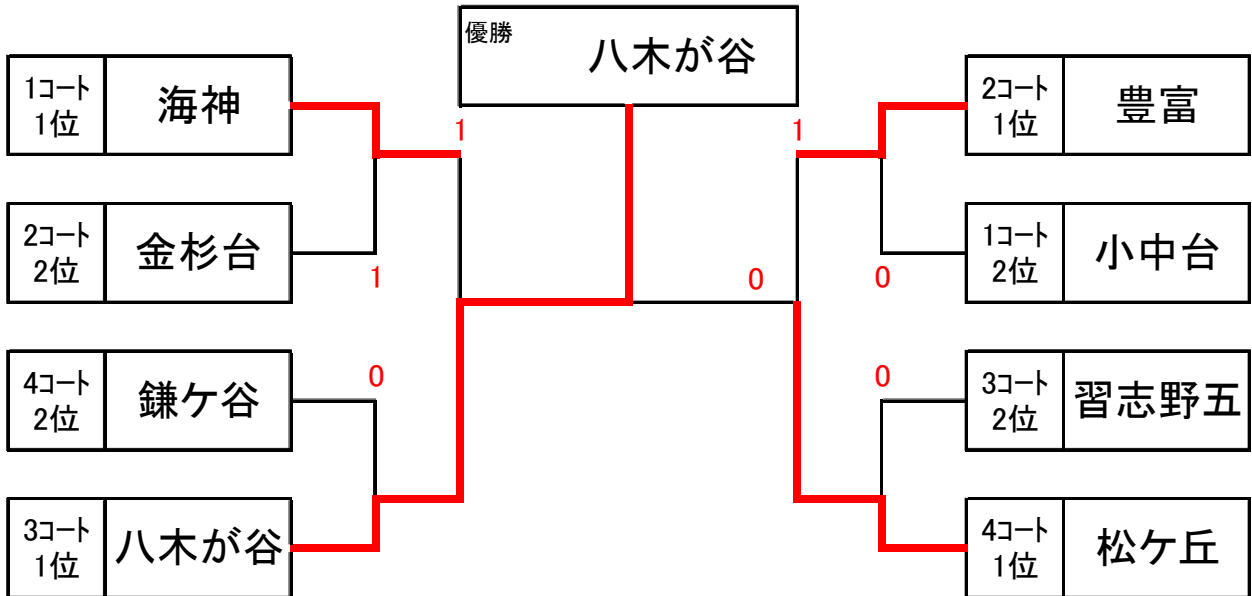

決勝トーナメント

※ 決勝トーナメントは2点先取で行ってください。

※ 審判は、準々決勝は相互審判、それ以降は敗者審判をお願いします。

※ 試合の進行状況によっては二面展開、コート変更があります。

優勝	八木が谷中学校	(トロフィー・賞状・賞品)
準優勝	松ヶ丘中学校	(賞状・賞品)
第三位	豊富中学校	(賞状・賞品)
第三位	海神中学校	(賞状・賞品)

今大会の結果は、AOIスポーツ ホームページ <http://aoisports.net> で確認できます。