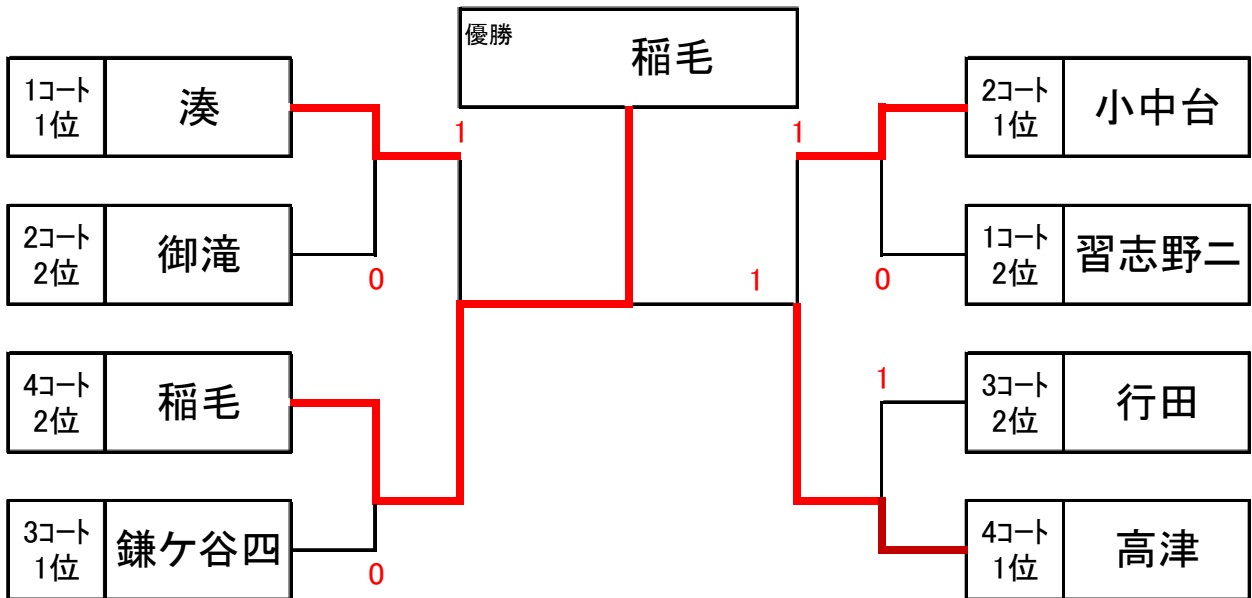

決勝トーナメント

※ 決勝トーナメントは2点先取で行ってください。

※ 審判は、準々決勝は相互審判、それ以降は敗者審判をお願いします。

※ 試合の進行状況によっては二面展開、コート変更があります。

優勝	稲毛中学校	(トロフィー・賞状・賞品)
準優勝	高津中学校	(賞状・賞品)
第三位	小中台中学校	(賞状・賞品)
第三位	湊中学校	(賞状・賞品)

今大会の結果は、AOIスポーツ ホームページ <http://aoisports.net> で確認できます。