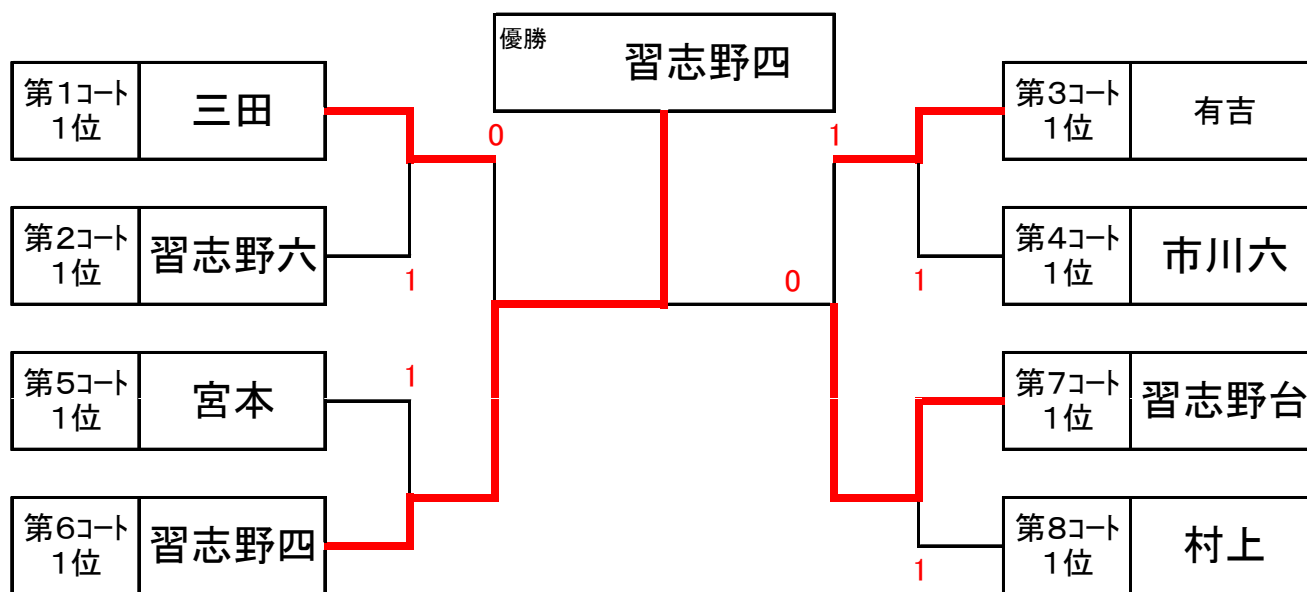

第5コート		1	2	3	4	勝率	差	順位
1	市川七 (市・浦)		③	②	1	2-1		2
2	芝山 (船橋)	0		1	②	1-2		4
3	松戸六 (松戸)	1	②		1	1-2		3
4	宮本 (船橋)	②	1	②		2-1		1

第6コート		1	2	3		勝率	差	順位
1	習志野四 (習志野)		③	③		2-0		1
2	鎌ヶ谷 (葛南)	0		0		0-2		3
3	七林 (船橋)	0	③			1-1		2

第7コート		1	2	3		勝率	差	順位
1	習志野台 (船橋)		③	③		2-0		1
2	稲毛 (千葉)	0		②		1-1		2
3	鎌ヶ谷五 (葛南)	0	1			0-2		3

第8コート		1	2	3		勝率	差	順位
1	村上 (八千代)		②	②		2-0		1
2	御滝 (船橋)	1		0		0-2		3
3	旭 (船橋)	1	③			1-1		2

【予選リーグ試合順】

3校リーグの場合 / 第1試合:1-2(審判3) 第2試合:2-3(審判1) 第3試合:1-3(審判2)

4校リーグの場合 / 第1試合:1-2(審判3) 第2試合:3-4(審判2) 第3試合:1-3(審判4)

第4試合:2-4(審判1) 第5試合:2-3(相互) 第6試合:1-4(相互)

※ 予選リーグは必ず3対戦まで行ってください。

※ 試合の進行状況によっては二面展開、コート変更、審判変更があります。

決勝トーナメント

※ 決勝トーナメントは2点先取で行ってください。

※ 決勝トーナメント1回戦目は相互審判、以降は敗者審判で行ってください。