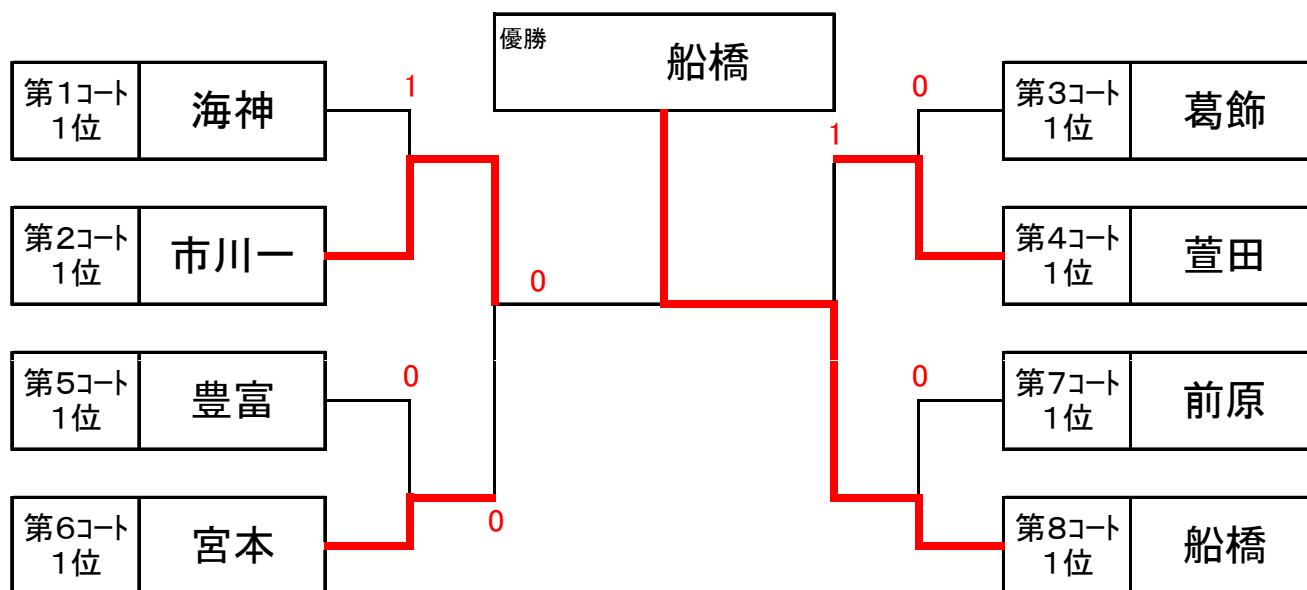

【予選リーグ試合順】

3校リーグの場合 / 第1試合:1-2(審判3) 第2試合:2-3(審判1) 第3試合:1-3(審判2)

4校リーグの場合 / 第1試合:1-2(審判3) 第2試合:3-4(審判2) 第3試合:1-3(審判4)

第4試合:2-4(審判1) 第5試合:2-3(相互) 第6試合:1-4(相互)

※ 予選リーグは必ず3対戦まで行ってください。

※ 試合の進行状況によっては二面展開、コート変更、審判変更があります。

決勝トーナメント

※ 決勝トーナメントは2点先取で行ってください。

※ 決勝トーナメント1回戦目は相互審判、以降は敗者審判で行ってください。

※ 試合の進行状況によっては二面展開、コート変更、審判変更があります。

優勝	船橋中学校	(トロフィー・賞状・賞品)
準優勝	市川市立第一中学校	(賞状・賞品)
第三位	萱田中学校	(賞状・賞品)
第三位	宮本中学校	(賞状・賞品)

今大会の結果は、AOIスポーツ ホームページ <http://aoisports.net> で確認できます。